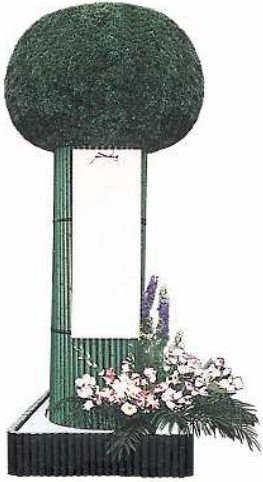

# OMOTEKAZARI

杉梵天  
165,000円  
税込

菊飛ばし梵天  
330,000円  
税込

菊ベタ梵天  
440,000円  
税込

白木提灯台  
11,000円  
税込

並檜(檜)  
5,500円  
税込

特大檜(檜)  
22,000円  
税込

特特檜(檜)  
55,000円  
税込

丸差し檜(檜)  
110,000円  
税込

上記商品は1対の価格となります。