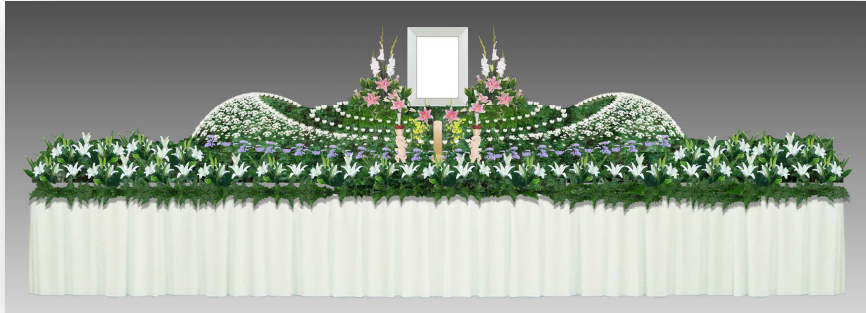

FLOWER TYPE アレンジ200A～D

¥2,200,000

税込価格

A

B

C

D

洋花祭壇仕様

◇季節の洋花◇総祭壇幅4K(7200)

(◇白木位牌1本◇白木燭台1対、白木香鉢1個、白木位牌台1台、お軸は含まれています)

※上記の生花は、季節によりお取り扱いできない場合があります。また、遺影お写真は料金に含まれておりません。