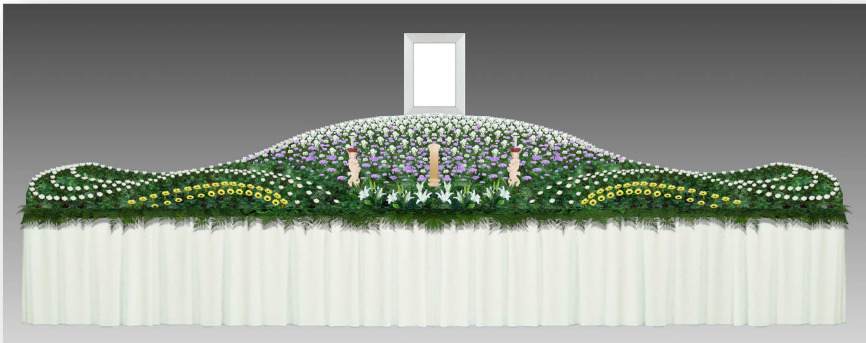

FLOWER TYPE アレンジ200A～D

¥2,200,000

税込価格

A

B

C

D

洋花祭壇仕様

◇季節の洋花◇総祭壇幅4K(7200)

(◇白木位牌1本◇白木燭台1対、白木香鉢1個、白木位牌台1台、お軸は含まれています)

※上記の生花は、季節によりお取り扱いできない場合があります。また、遺影お写真は料金に含まれておりません。