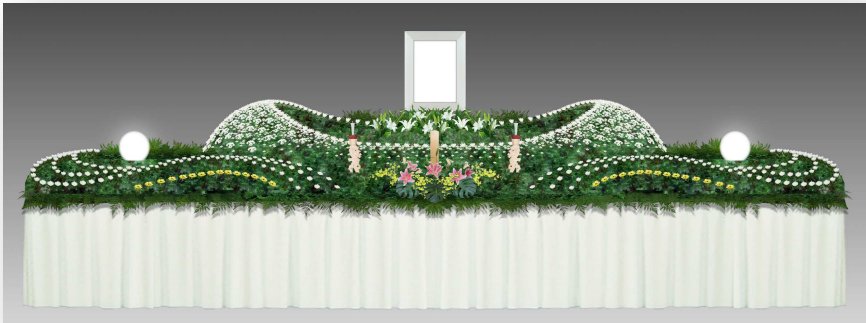

FLOWER TYPE アレンジ200A～D

¥2,200,000

税込価格

A

B

C

D

洋花祭壇仕様

◇季節の洋花◇総祭壇幅4K(7200)

(◇白木位牌1本◇白木燭台1対、白木香鉢1個、白木位牌台1台、お軸は含まれています)

※上記の生花は、季節によりお取り扱いできない場合があります。また、遺影お写真は料金に含まれておりません。