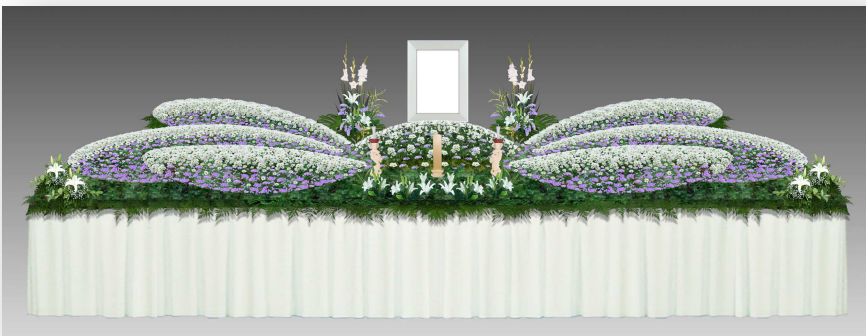

FLOWER TYPE アレンジ200A～D

¥2,200,000

税込価格

A

B

C

D

洋花祭壇仕様

◇季節の洋花◇総祭壇幅4K(7200)

(◇白木位牌1本◇白木燭台1対、白木香鉢1個、白木位牌台1台、お軸は含まれています)

※上記の生花は、季節によりお取り扱いできない場合があります。また、遺影お写真は料金に含まれておりません。